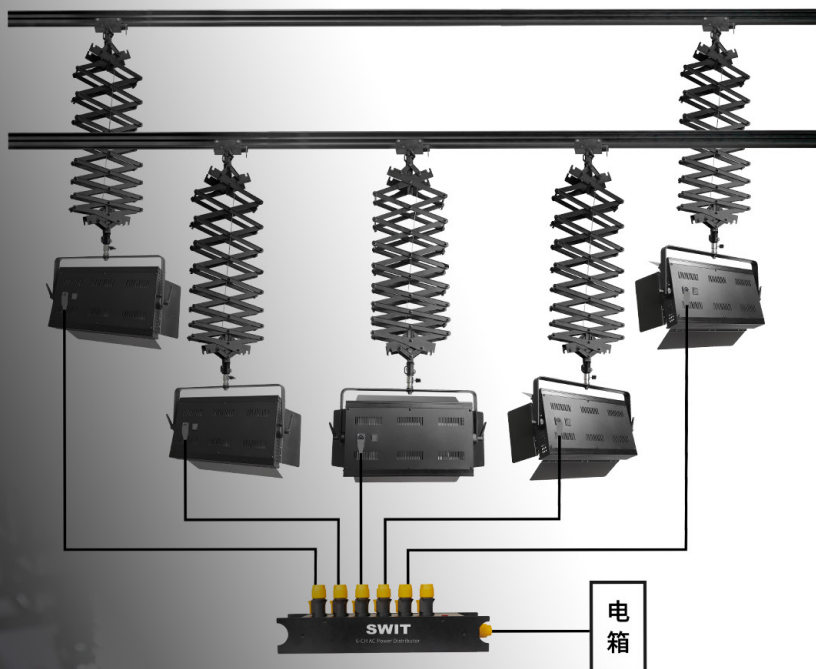

SWIT®

电源分配器

分组控制，一灯一线

- 稳定可靠的电源分布设计在成功灯光照明方案中起到至关重要的作用;分线盒具有良好的隔热,耐冲击以及阻燃性,外观设计与安装支架结构相吻合,可以与灯钩配合悬挂灯栅栏上,安装容易。

- 电源分线盒是电视台演播室灯具走线时,主线分线一个重要的转接配件,改变了传统大功率灯具线材多的困扰,广泛应用与电视台、学校、政企、融媒体中心、中小型演播室、演播厅、访谈类演播室、虚拟演播室、全景演播室、摄影棚,灯光专用电源分配器。

PA-J410

1分4路电源分配器

- ◆ 1路输入4路输出,最大电流20A
- ◆ 三芯16A自锁航空插头,安全可控
- ◆ 最大负载3500w
- ◆ 110V~240V/50Hz宽电压电源输入
- ◆ 铸铁壳体,玻璃纤维插头
- ◆ 带电源指示灯提示
- ◆ 产品尺寸295×76×66mm

PA-J610

1分6路电源分配器

- ◆ 1路输入6路输出,最大电流20A
- ◆ 三芯16A自锁航空插头,安全可控
- ◆ 最大负载3500w
- ◆ 110V~240V/50Hz宽电压电源输入
- ◆ 铸铁壳体,玻璃纤维插头
- ◆ 带电源指示灯提示
- ◆ 产品尺寸375×76×66mm